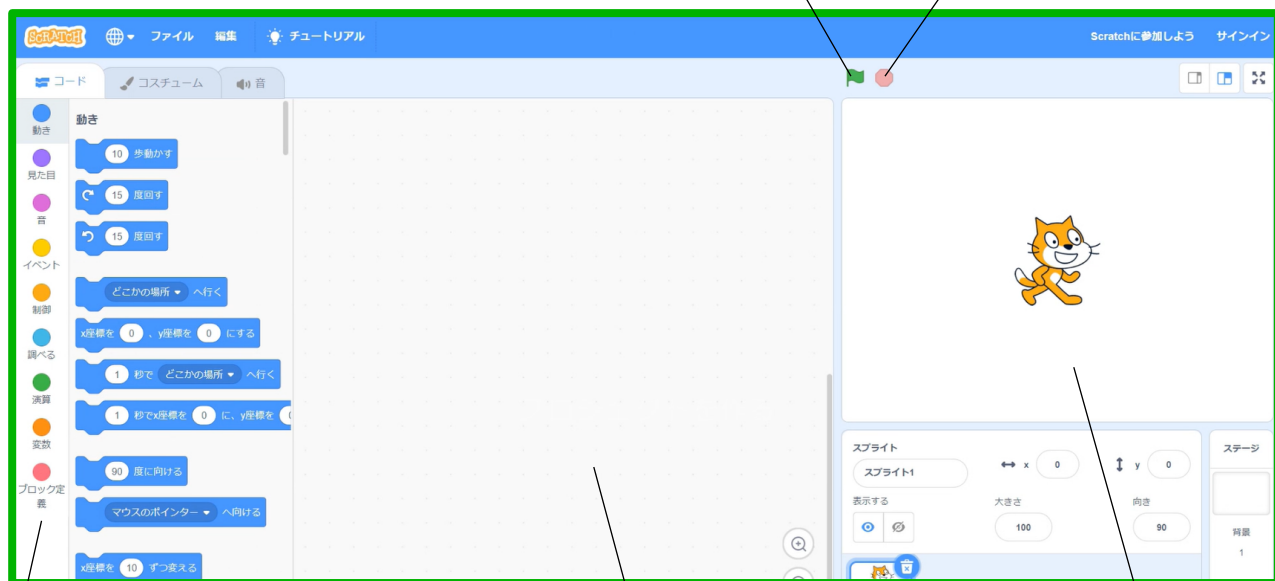

Scratchって どうやってつかうの？

《動画でもチェック！》

https://youtu.be/cMxXA15_Pvo

えびす先生の
プログラミング講座

▶ Scratchにアクセスしよう！

Webブラウザ
を立ち上げて、
URLをにゅうりょく入力しよう

デスクトップにあるアイコン。
ふだんつか
普段使っているものでOK

🔍 <https://scratch.mit.edu/projects/editor/>

▶ 画面の見方

じっこう
プログラムの実行

ていし
プログラムの停止

ブロックがジャンルごと
ひょうじ
に表示されているエリア

ブロックを
組み立てるエリア

プログラムが
じっさいうご
実際に動くエリア

NEXT

キャラクタをキーボードで左右に動かすには？
さゆう うご

YouTubeチャンネル 「お菓子の帝王」配信中!!

自宅学習に役立つ“えびす先生の
プログラミング講座”、“Scratchで作った
アニメーション”“お菓子の帝王”の他、
はちみつを使ったレシピを紹介する
“れいこおねいさんのはちみつレシピ”など、
盛りだくさんのチャンネルとなっています♪